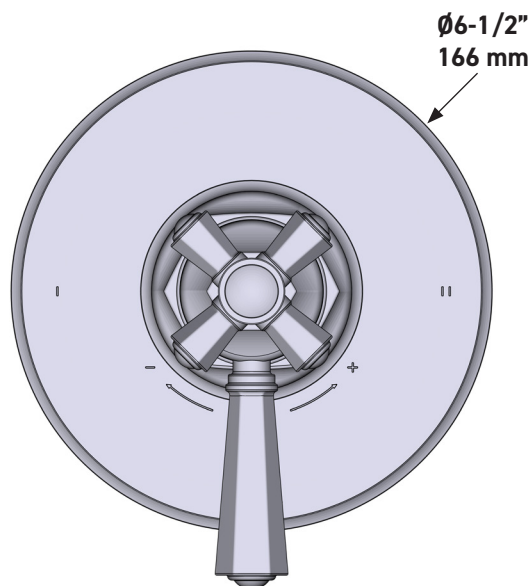

US Customers

U.S.A.
houseofrohl.com/support
1-800-777-9762