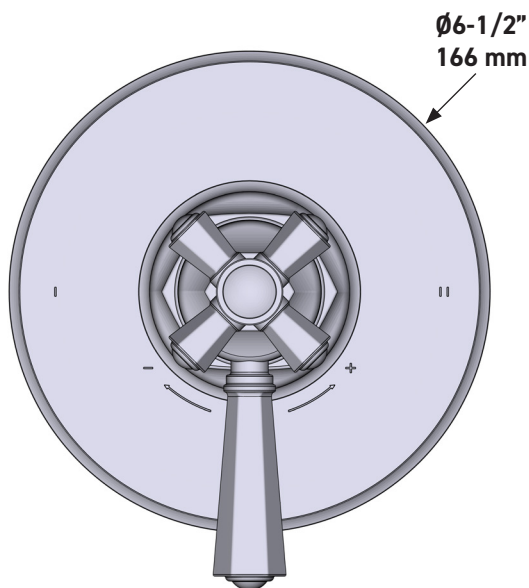

ONTARIO
houseofrohl.ca/support
1-800-287-5354

ESPECIFICACIONES

DESCRIPCIÓN

- Combina tecnologías termostáticas y de equilibrio de presión.
- Control de temperatura de configuración única
- Control de temperatura y volumen con desviador
- 2 funciones exclusivas (compatible con CEC)
- La válvula empotrada se vende por separado:
 - Pida la válvula empotrada de equilibrio térmico y de presión R23

Moldura de equilibrio térmico y de presión de 1/2" con 2 funciones (Sin compartir)

MODELO DE BASE: TTN44W1

For warranty or additional information, contact:

US Customers

U.S.A.
houseofrohl.com/support
1-800-777-9762