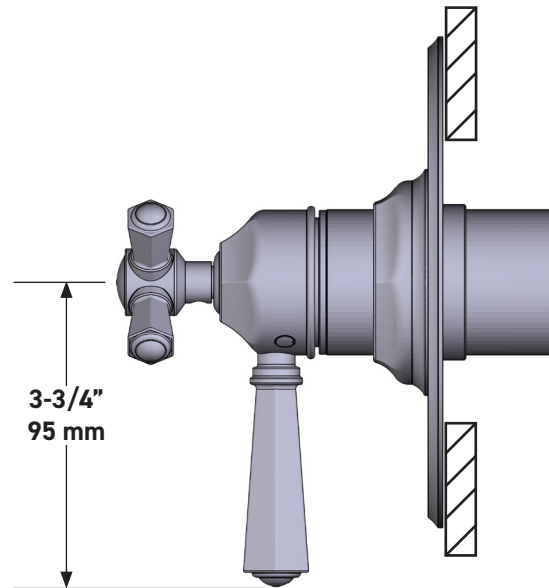

SPECIFICATIONS

DESCRIPTION

- Combines both thermostatic and pressure balance technologies
- "Set it and forget it" temperature control
- Temperature and volume control with diverter
- 2 dedicated functions (CEC Compliant)
- Rough-in valve sold separately:
 - Order R23 therm & pressure balance rough-in valve
 - 1-1/4" R23 extension kit available, order EXT23KIT114
 - 3/4" R23 extension kit available, order EXT23KIT34

1/2" Therm & Pressure Balance Trim with 2 Functions (No Share)

CORE MODEL: TTN44W1

UPC®

For warranty or additional information, contact:

US Customers

U.S.A.
houseofrohl.com/support
 1-800-777-9762

Canadian Customers

DESCRIPTION

- Combine à la fois les technologies thermostatique et d'équilibrage de la pression
- Contrôle de la température du type préréglage absolu
- Contrôle de la température et du débit avec inverseur
- 2 fonctions distinctes (conforme aux normes de la CEC)
- Soupape de plomberie brute vendue séparément :
 - Commander une soupape de plomberie brute thermostatique à équilibrage de pression n° R23