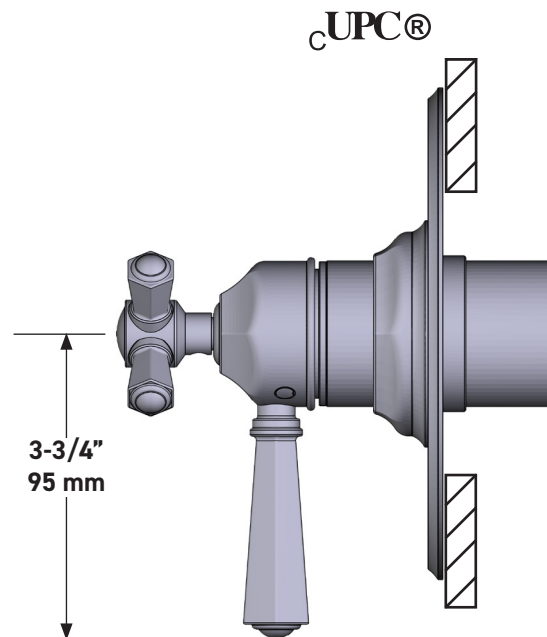

ONTARIO
houseofrohl.ca/support
1-800-287-5354

ESPECIFICACIONES

DESCRIPCIÓN

- Combina tecnologías termostáticas y de equilibrio de presión.
- Control de temperatura de configuración única
- Control de temperatura y volumen con desviador
- 2 funciones exclusivas (compatible con CEC)
- La válvula empotrada se vende por separado:
 - Pida la válvula empotrada de equilibrio térmico y de presión R23

Moldura de equilibrio térmico y de presión de 1/2" con 2 funciones (Sin compartir)

MODELO DE BASE: TTN44W1

For warranty or additional information, contact:

US Customers

U.S.A.
houseofrohl.com/support
1-800-777-9762