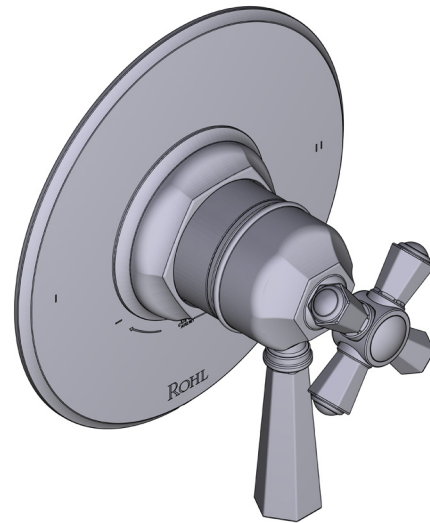

ONTARIO
houseofrohl.ca/support
1-800-287-5354

ESPECIFICACIONES

DESCRIPCIÓN

- Combina tecnologías termostáticas y de equilibrio de presión.
- Control de temperatura de configuración única
- Control de temperatura y volumen con desviador
- 2 funciones exclusivas (compatible con CEC)
- La válvula empotrada se vende por separado:
 - Pida la válvula empotrada de equilibrio térmico y de presión R23

Moldura de equilibrio térmico y de presión de 1/2" con 2 funciones (Sin compartir)

MODELO DE BASE: TTN44W1

For warranty or additional information, contact:

US Customers

U.S.A.
houseofrohl.com/support
1-800-777-9762