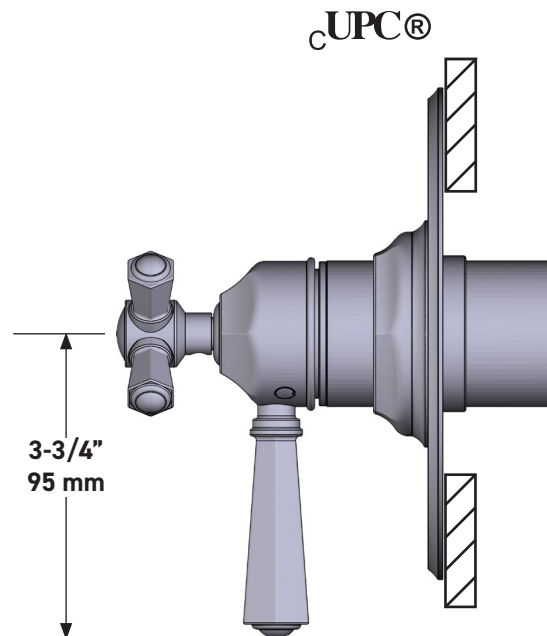

Canadian Customers

QUEBEC / MARITIMES / WESTERN CANADA
QUÉBEC / MARITIMES / OUEST CANADIEN
QUEBEC / MARITIMOS / CANADA OCCIDENTAL
houseofrohl.ca/support
1-866-473-8442

ONTARIO
houseofrohl.ca/support
1-800-287-5354