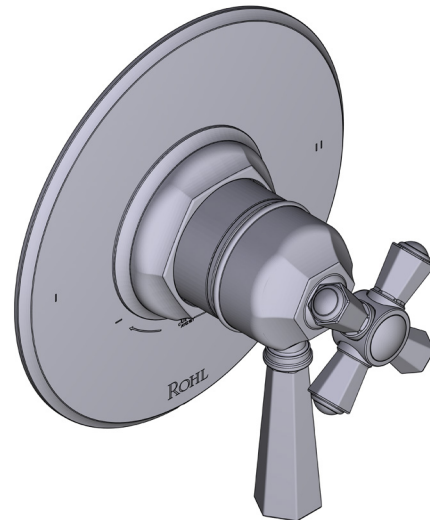

SPÉCIFICATIONS

DESCRIPTION

- Combine à la fois les technologies thermostatique et d'équilibrage de la pression
- Contrôle de la température du type préréglage absolu
- Contrôle de la température et du débit avec inverseur
- 2 fonctions distinctes (conforme aux normes de la CEC)
- Soupape de plomberie brute vendue séparément :
  - Commander une soupape de plomberie brute thermostatique à équilibrage de pression n° R23

CARTOUCHE

- 0-914 (Inclus)

NORMES

- ASME A112.18.1

GARANTIE

- La plupart des produits ou pièces comprend des «garanties limitées» contre les défauts de fabrication. Pour les clients des États-Unis : veuillez consulter houseofrohl.com/support; Pour les clients du Canada : veuillez consulter houseofrohl.ca/support pour connaître les conditions complètes de la garantie des produits et finis.

Garniture de soupape thermostatique à équilibrage de pression de ½ po, à 2 fonctions (distinctes)

MODÈLE DE BASE : TTN44W1